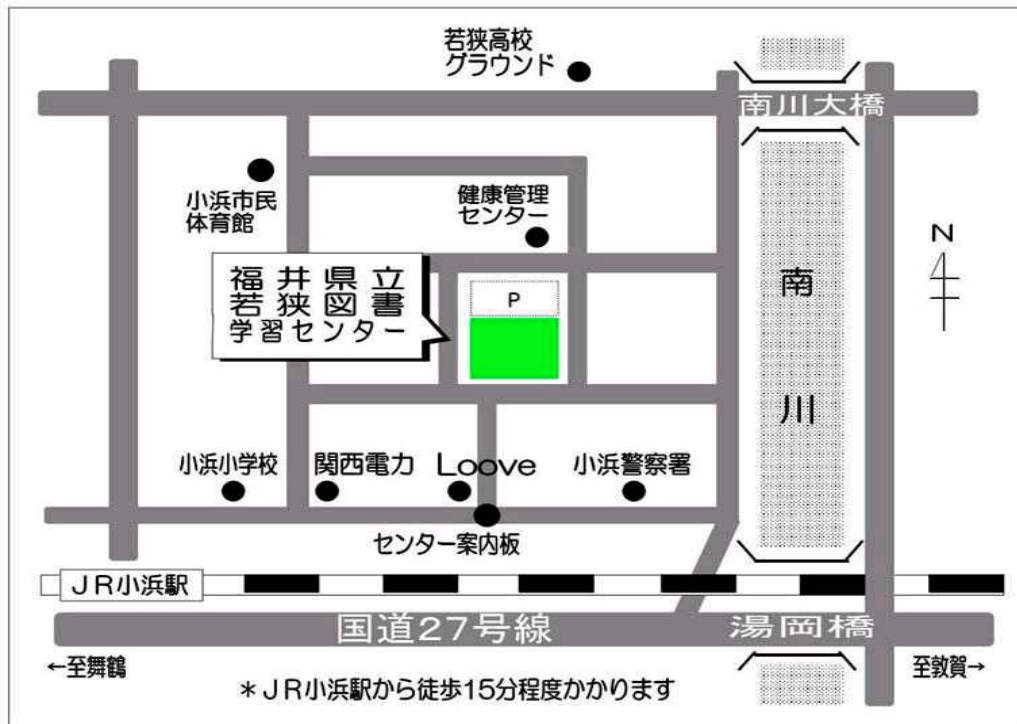

★会場付近の地図

【ユー・アイふくい】

福井市下六条町14-1（産業会館の付近）

【福井市地域交流プラザ（アオッサ）】

福井市手寄1丁目4番1号（福井駅東口付近のガラス張りの建物）

【鯖江市嚮陽会館】

鯖江市桜町2丁目7番1号

【若狭図書学習センター】

小浜市南川町 6-11

【嶺南消費生活センター】

小浜市小浜白鬚112番地 (つばき回廊業務棟3階)

※お車で来られる方は、つばき回廊業務棟専用駐車場(商業棟跡地)をご利用ください。

【敦賀市プラザ萬象】

敦賀市東洋町1番1号

敦賀駅より徒歩約8分