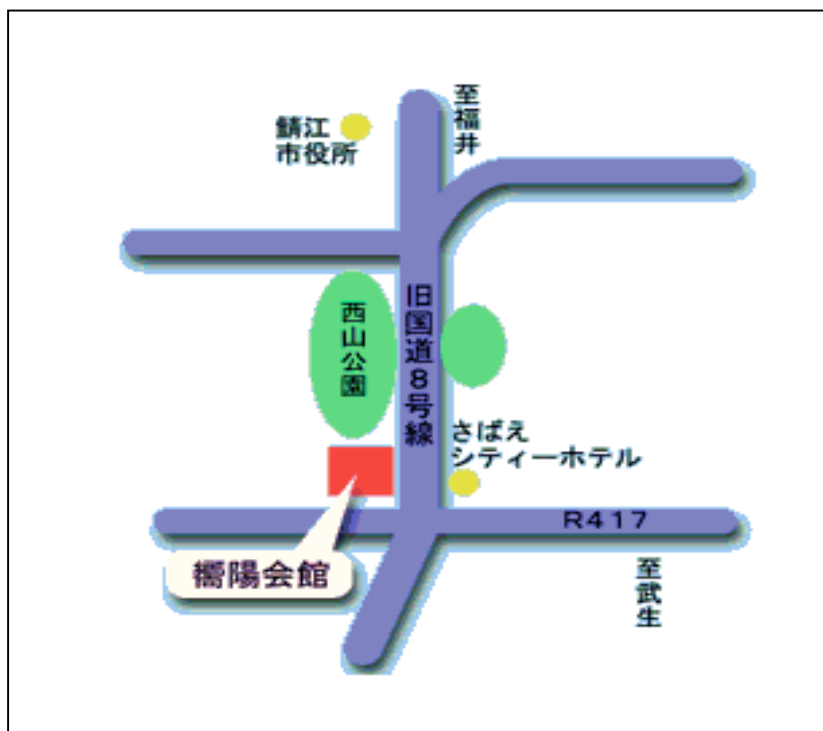

★会場付近の地図

【ユー・アイふくい】

福井市下六条町14-1（産業会館の付近）

【福井市地域交流プラザ（アオッサ）】

福井市手寄1丁目4番1号（福井駅東口付近のガラス張りの建物）

【鯖江市嚮陽会館】

鯖江市桜町2丁目7番1号

【若狭図書学習センター】

小浜市南川町 6-11

【嶺南消費生活センター】

小浜市小浜白鬚112番地 (つばき回廊業務棟3階)

※お車で来られる方は、つばき回廊業務棟専用駐車場(商業棟跡地)をご利用ください。

【敦賀市プラザ萬象】

敦賀市東洋町1番1号

敦賀駅より徒歩約8分