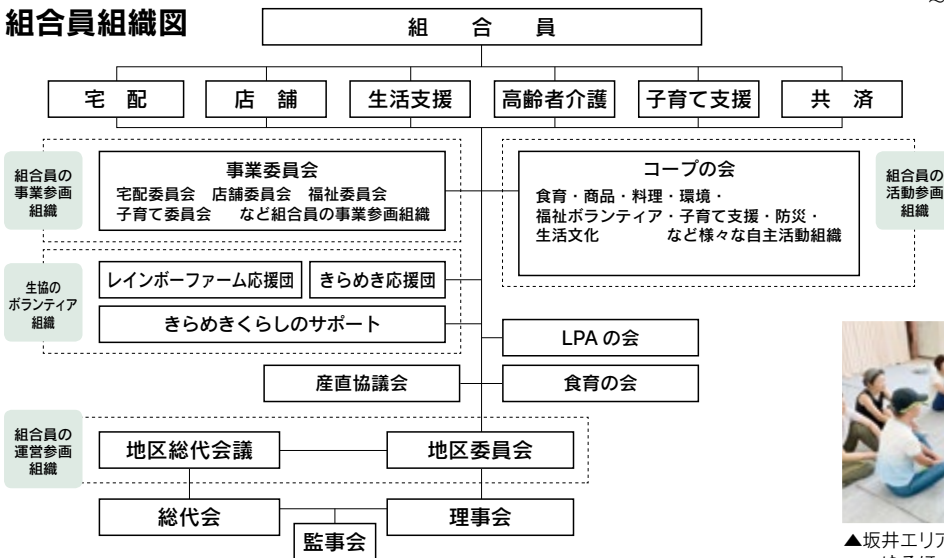

もっと広がれ組合員の輪
組合員活動

組合員同士が集まって取り組む商品学習や、食・環境・福祉などさまざまなテーマで行う活動を応援しています。地域やテーマに応じて地域のNPOや団体とも連携し、さまざまな活動が取り組まれています。

- ①一人では実現できない願いをみんなの活動で実現する活動(自主自発の活動)
- ②生協ファンを増やし生協の商品やサービスの良さを上げていく活動(事業を支える活動)
- ③地域の課題を地域の皆さまと一緒に解決していく活動(地域を支える活動)

組合員活動組織

組合員組織図

福井福祉委員会
～ふれあいお食事会～

▲さばえ店舗委員会
～サラダコスモ商品試食会～

▲坂井エリア パブリカの会
～ゆるほくし体操～

▲第3地区 ふれあいまつり
～敦賀・若狭宅配委員会による
縁日コーナー～

LPAの会
くらしの見直し学習会
～ハーツきつず
教育費のお話～

第2地区 産直協議会
～麴のお話とクッキング～

項目	18年度	19年度	前年比
運営参加人数	6,289人	6,430人	102.2%
活動参加人数	30,075人	22,270人	74.0%
コープの会数	31コープの会	31コープの会	100.0%

市民活動助成制度

県民せいきょうでは、食や環境・福祉・子育てなど、地域の課題に取り組むNPOや市民団体と連携して、より良い地域社会づくりに取り組んでいます。2006年から14年間で、のべ181団体に助成を行ってきました。2020年度は、社会貢献基金運営委員会による審議、理事会承認を経て、12団体に対して、総額80万円の助成を行いました。