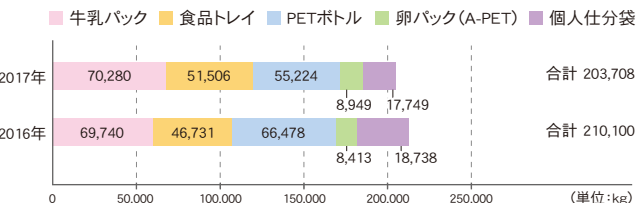

■ 容器包装リサイクル回収量推移