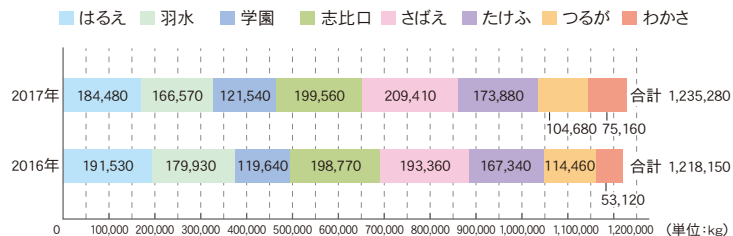

■ リサイクルステーション回収量推移(古紙)

■ 食品リサイクルの取り組み

毎日発生する食品廃棄物を再利用するリサイクルループの取り組みを行っています。

■ 堆肥化率

	2016年	2017年	前年比
はるえ	81.9%	79.1%	96.6%
羽水	79.8%	73.1%	91.6%
学園	65.3%	77.1%	118.1%
志比口	86.1%	80.0%	92.9%
さばえ	71.6%	72.3%	101.0%
つるが	75.0%	73.3%	97.7%
全店平均	76.6%	75.8%	99.0%

※たけふ、わかさ、三方五湖では、堆肥化リサイクルは行っていません。