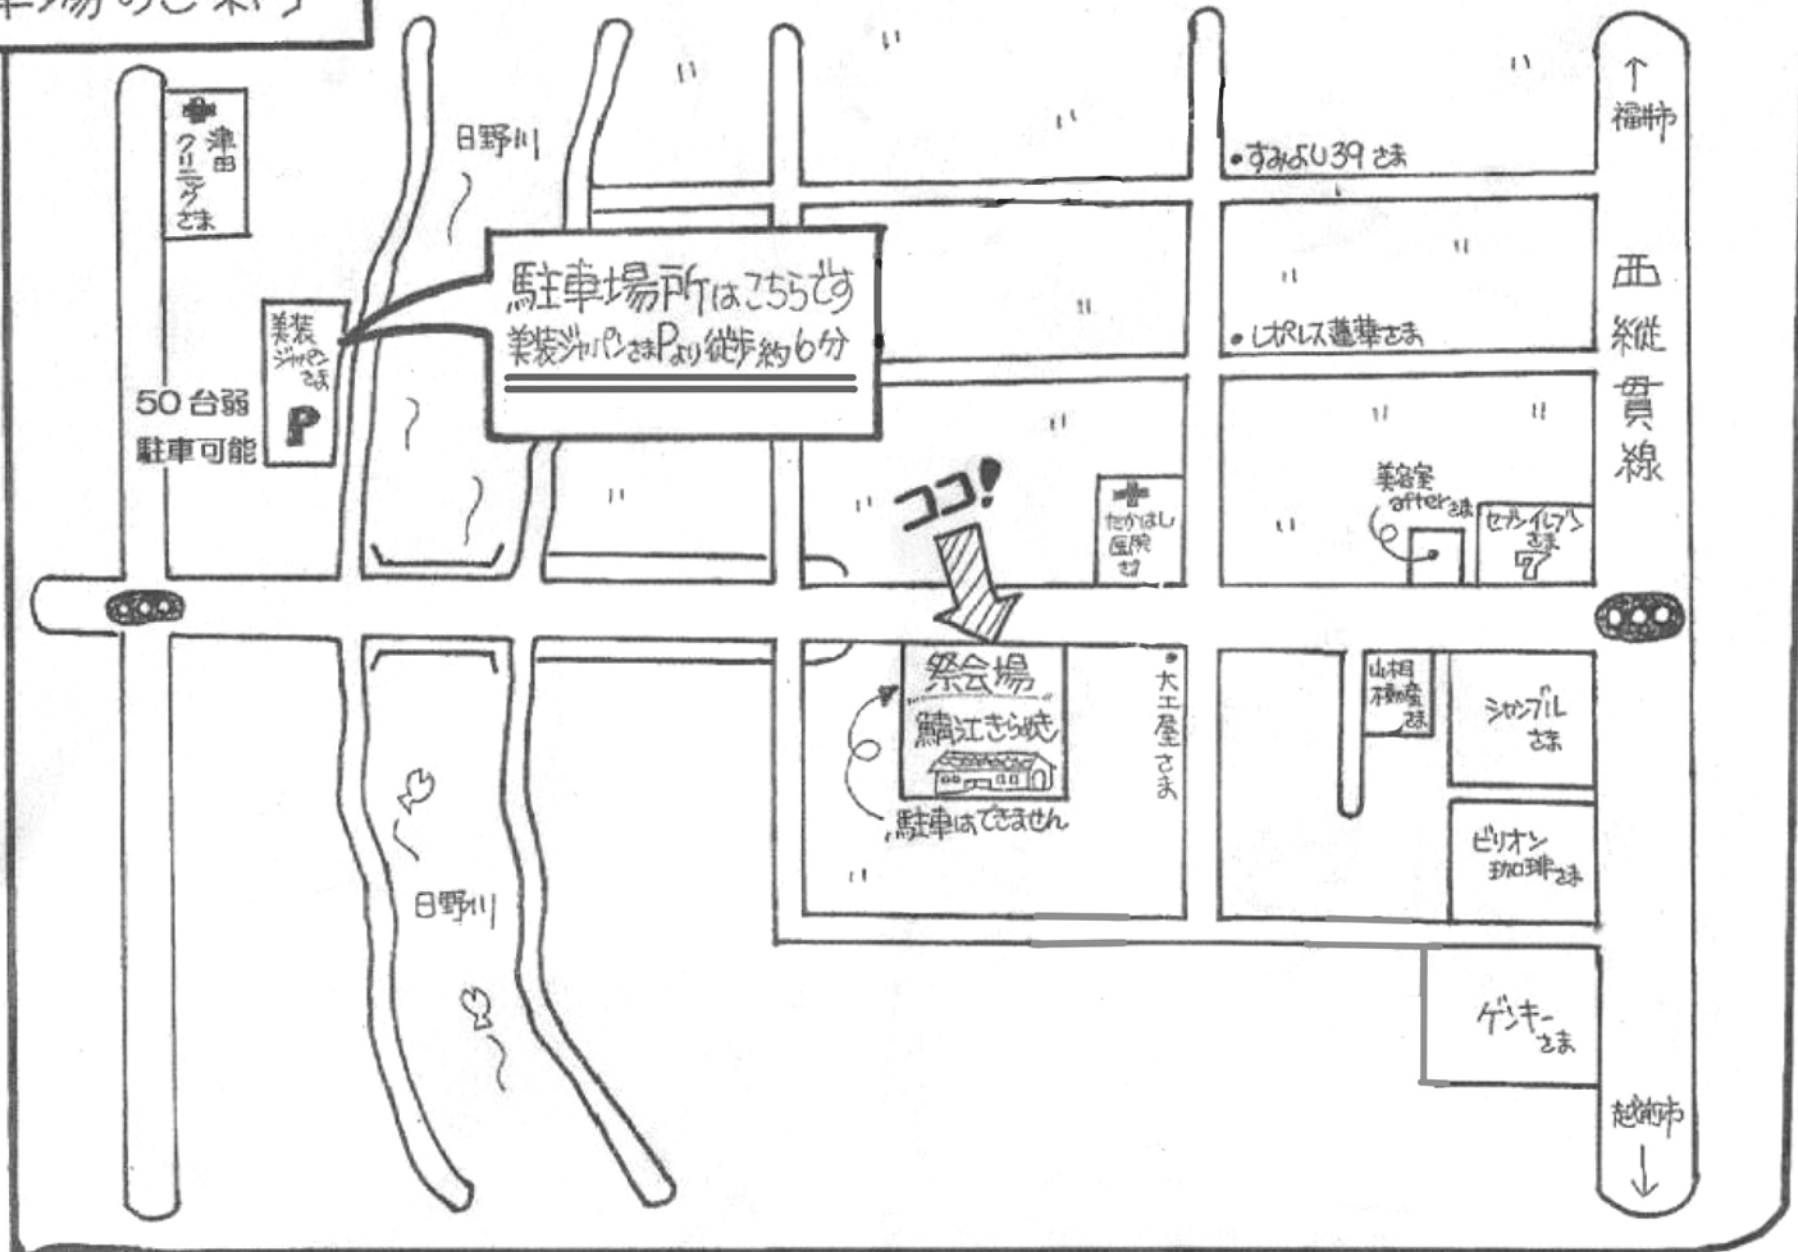

祭会場と 駐車場の案内

★ お願い★近隣の皆様につきましては、徒歩・自転車でのご来場にご協力いただけますと幸いです