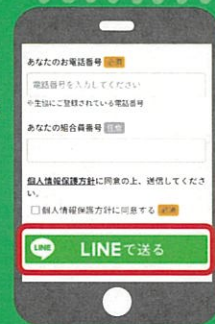

早い コープの宅配を利用されていないお友達・お知り合いの方をご紹介ください

簡単

宅配ご紹介キャンペーン実施中!!

～春は転勤・転居の季節です。お近くに引越されてきた方を是非ご紹介ください!～

! ご紹介いただきたい方は下記の①もしくは②に該当される方が対象です

- 1 生協に加入されていない方。
- 2 ハーツ「店舗」のみご利用の方、および、ご紹介時点で2カ月以上継続して、コープの宅配のご利用をお休みされている方も対象です。
※現在、コープの宅配をご利用の方は、対象外となりますのでご了承ください。

へえ!LINEでお友達が紹介できるんだ! さっそくみんなに送ってみよう!

わっ! かんたん!

組合員のせいこさん(紹介者)

ポチ

ポチ

3 ご紹介方法は3ステップ

1 2次元コード(QR)からアクセスします

2 組合員コードと電話番号などを入力し、紹介URLを発行します

3 発行されたURLをLINEで送ります

せいこさんからLINEがきてるわ! 生協のキャンペーン! 話を聞いてみようかな!

スマホから資料請求できるんだー

お友達のきょうこさん

こんにちは、生協です。資料のお探しとご説明に伺いました。

気になる商品がいっぱいね! ちょっと利用してみようかな。

ポイントがもらえてうれしい!他の友達にも送って紹介しよう!

特典が多くていいね!