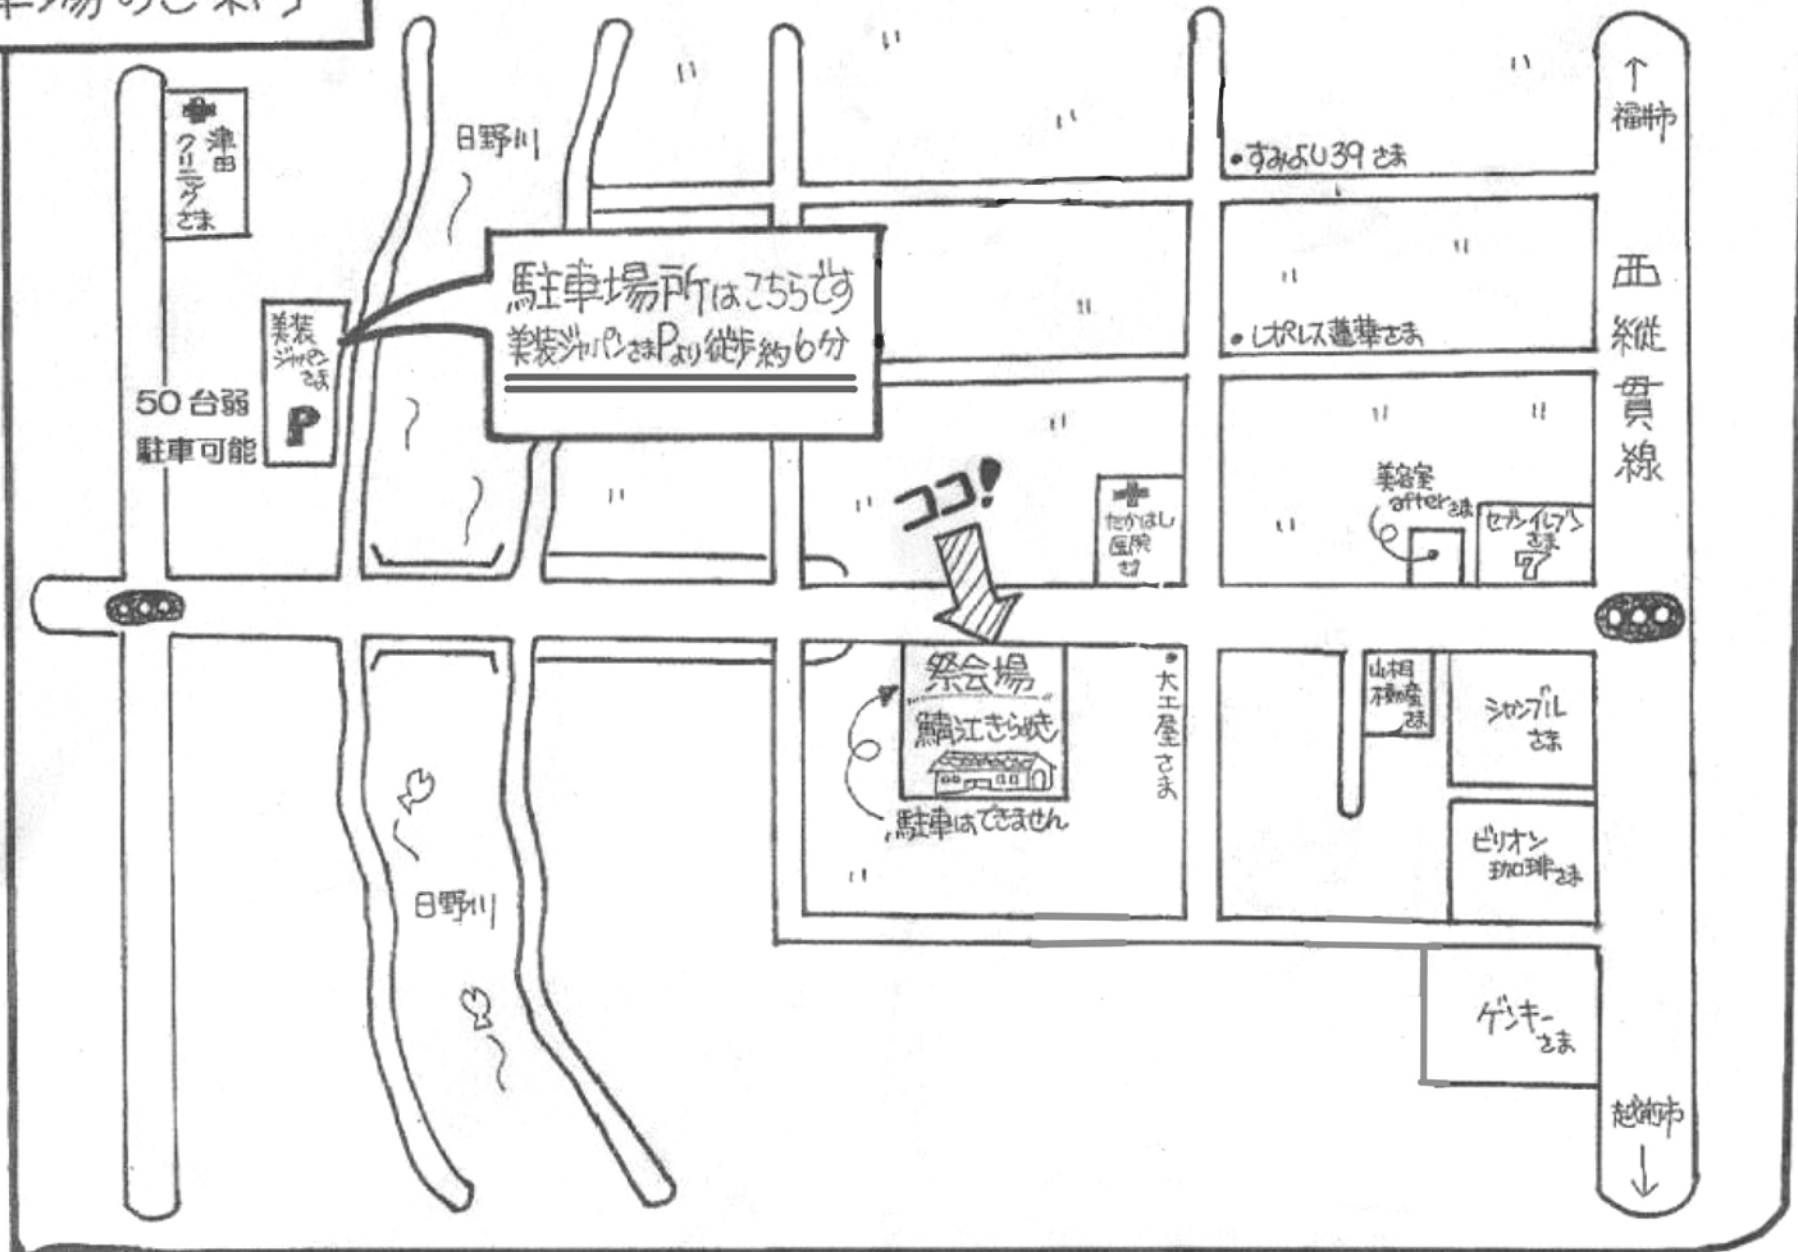

ケチャップ、マヨネーズ

コーすけくんも  
遊びに来るよ!

ありがとう!

5周年

鯖江きらめき祭 2018

~sabae kirameki festival~

9/9(日)  
10:00~15:00

- スケジュール
- 10:00 オープニング  
小黒町区長様のあいさつ・ご案内
  - 10:10 コーラス 音々様
  - 10:30 キッズダンス
  - 11:10 ハーツキッズ様
  - 11:30 職員による出し物
  - 13:00 利用者様によるカラオケ大会
  - 13:40 よさこい 越前一張羅様
  - 14:10 ハピネス音頭
  - 14:30 抽選会
- 〈閉会のあいさつ〉

# 祭会場と 駐車場の案内

★ お願い★近隣の皆様につきましては、徒歩・自転車でのご来場にご協力いただけますと幸いです