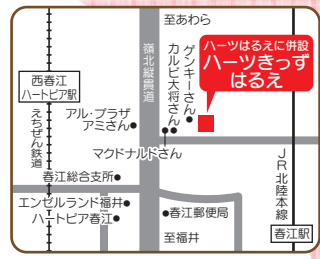

# ハーツきっずはるえ 紹介

ハーツきっずは県内に6施設ある、県民せいきょうの子育て支援施設です。今回は、ハーツはるえに併設している、「ハーツきっずはるえ」を紹介します。

ハーツ店内からお入りいただき、ノリノさん横が、子育てひろばの入り口になります。お気軽にお越しください。

坂井市春江町随応寺25字-1 ハーツはるえ内

## 子育てひろば(ひよこ一む)

おさんと一緒に過ごしていただけるスペースです。お母さん同士、お婆ちゃん同士も、子育ての情報交換ができますよ！子育てに役立つ講座や、ママのリフレッシュ企画もあります。詳しくはホームページをご覧ください。

対象年齢 0歳～3歳のお子さんとそのご家族 料金 無料

英語ランド講座

夏祭り

**利用者の声**  
初めての時は少し緊張しましたが、何回か利用しているうちに他のお母さんとも、気軽に話せるようになりました。子どもも私も楽しく過ごさせてもらっています。

すみれ児童館での出張ひろば

利用者さんに大人気「グッド・トイ」

**利用者の声**  
「グッド・トイ」は子どもたちのお気に入りのおもちゃになっています。