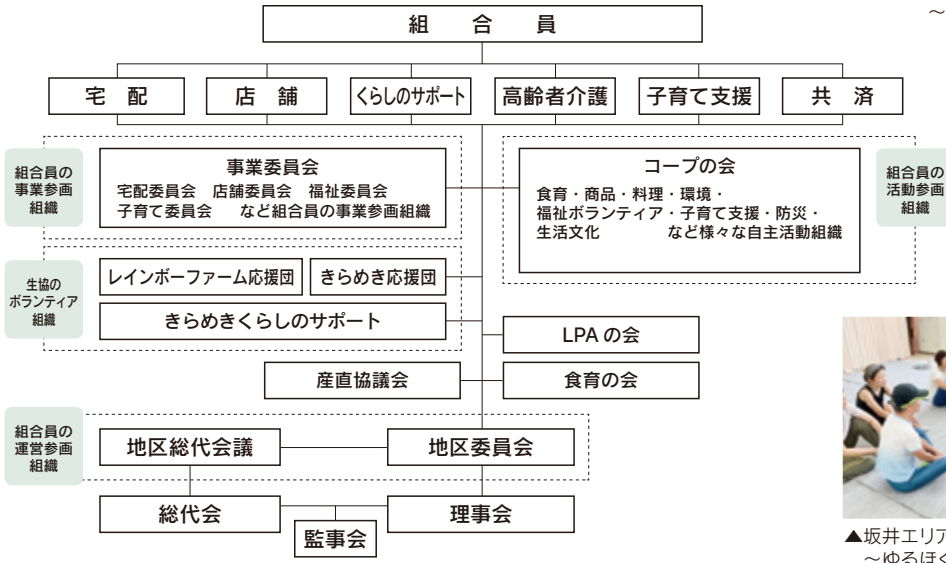

組合員同士が集まって取り組む商品学習や、食・環境・福祉などさまざまなテーマで行う活動を応援しています。地域やテーマに応じて地域のNPOや団体とも連携し、さまざまな活動が取り組まれています。

※写真は2019年度のコロナ禍前のものです。

- ①一人では実現できない願いをみんなの活動で実現する活動(自主自発の活動)
- ②生協ファンを増やし生協の商品やサービスの良さを広げていく活動(事業を支える活動)
- ③地域の課題を地域のみならずと一緒に関わり解決していく活動(地域を支える活動)

組合員活動組織

福井福祉委員会
～ふれあいお食事会～

▲さばえ店舗委員会
～サラダコスモ商品試食会～

▲坂井エリア バプリカの会
～ゆるほぐし体操～

▲第3地区 ふれあいまつり
～敦賀・若狭宅配委員会による
縁日コーナー～

LPAの会
ぐらしの見直し学習会
～ハーツきつず
教育費のお話～

第2地区 産直協議会
～趣のお話と
クッキング～

項目	20年度	19年度	前年比
運営参加人数(委員数)	227人	225人	100.9%
活動参加人数	5,960人	22,270人	26.8%
コープの会数	32コープの会	32コープの会	100.0%