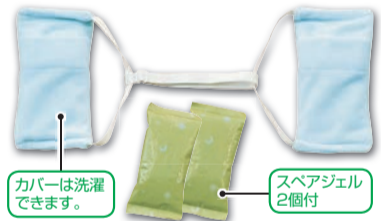

027733 80枚入×3個

本体 **398**円
(税込 430円)

おしりふき

●赤ちゃんのお肌にふんわりやさしい。●約20×14cm(1枚)●昭和紙工(株)

●日本製 トイレには流せません。

赤ちゃんのおしりふき

027735 80枚×3パック

本体 **230**円
(税込 248円)

027736 80枚×12パック

本体 **815**円
(税込 880円)

●1本1本個別包装になっていて衛生的!●約長7.7cm●日本製

赤ちゃん綿棒
みみかきこっとな

027769 60本組 本体 **250**円
(税込 270円)

●取り出し口が大きく綿球に触れることなく衛生的。●約長8cm(1本)●平和メディク(株)

ベビー綿棒

027770 200本×2個 本体 **458**円
(税込 495円)

●冷凍庫で冷やせば繰り返し使用できます。長さ調節可能。●本体/約35~46×15×2.2cm●日本製(カバー/中国製)

わきアイス

027781 幼児・小児用 本体 **933**円
(税込 1,008円)

●無香料・ノンアルコールのトイレに流せるおしりふきです。厚手タイプ。●約20×14cm(1枚)●香り/なし

トイレに流せるおしりふき 厚手タイプ

027731 66枚×2パック 本体 **298**円
(税込 322円)